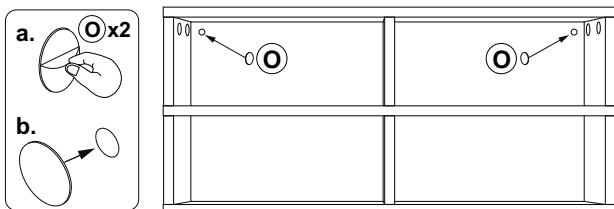

Éléments constitutifs

					
Ax1		Bx1			
					
Cx1	Dx1	Ex1	Fx1	Gx2	
					
Hx1	Ix2	Jx10	Kx14	Lx5	Mx6
					Spare parts for wall mounting only. 
Nx6	Ox8	Px6	Qx1	Rx1	Sx2

Montage

Assembly

Montage

Technische Daten

Material: MDF
 Maße: 705 x 325 x 155 mm
 Gewicht: 5,6 Kg

Technical Information

Material: MDF
 Dimensions: 705 x 325 x 155 mm
 Weight: 5,6 Kg

Caractéristiques

Matériau : MDF
 Dimensions : 705 x 325 x 155 mm
 Poids : 5,6 Kg

Free standing

Wall mounting

not included

wall

wall