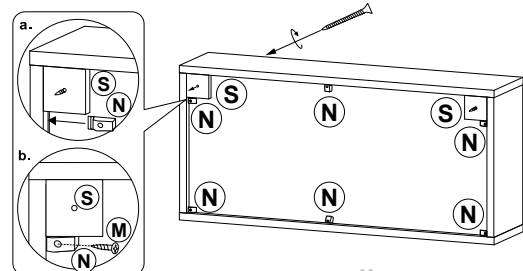

Material: MDF
 Maße: 705 x 325 x 155 mm
 Gewicht: 5,6 Kg

Technical Information

Material: MDF
 Dimensions: 705 x 325 x 155 mm
 Weight: 5,6 Kg

Caractéristiques

Matériau : MDF
 Dimensions : 705 x 325 x 155 mm
 Poids : 5,6 Kg

Free standing

Wall mounting

not included

wall

wall