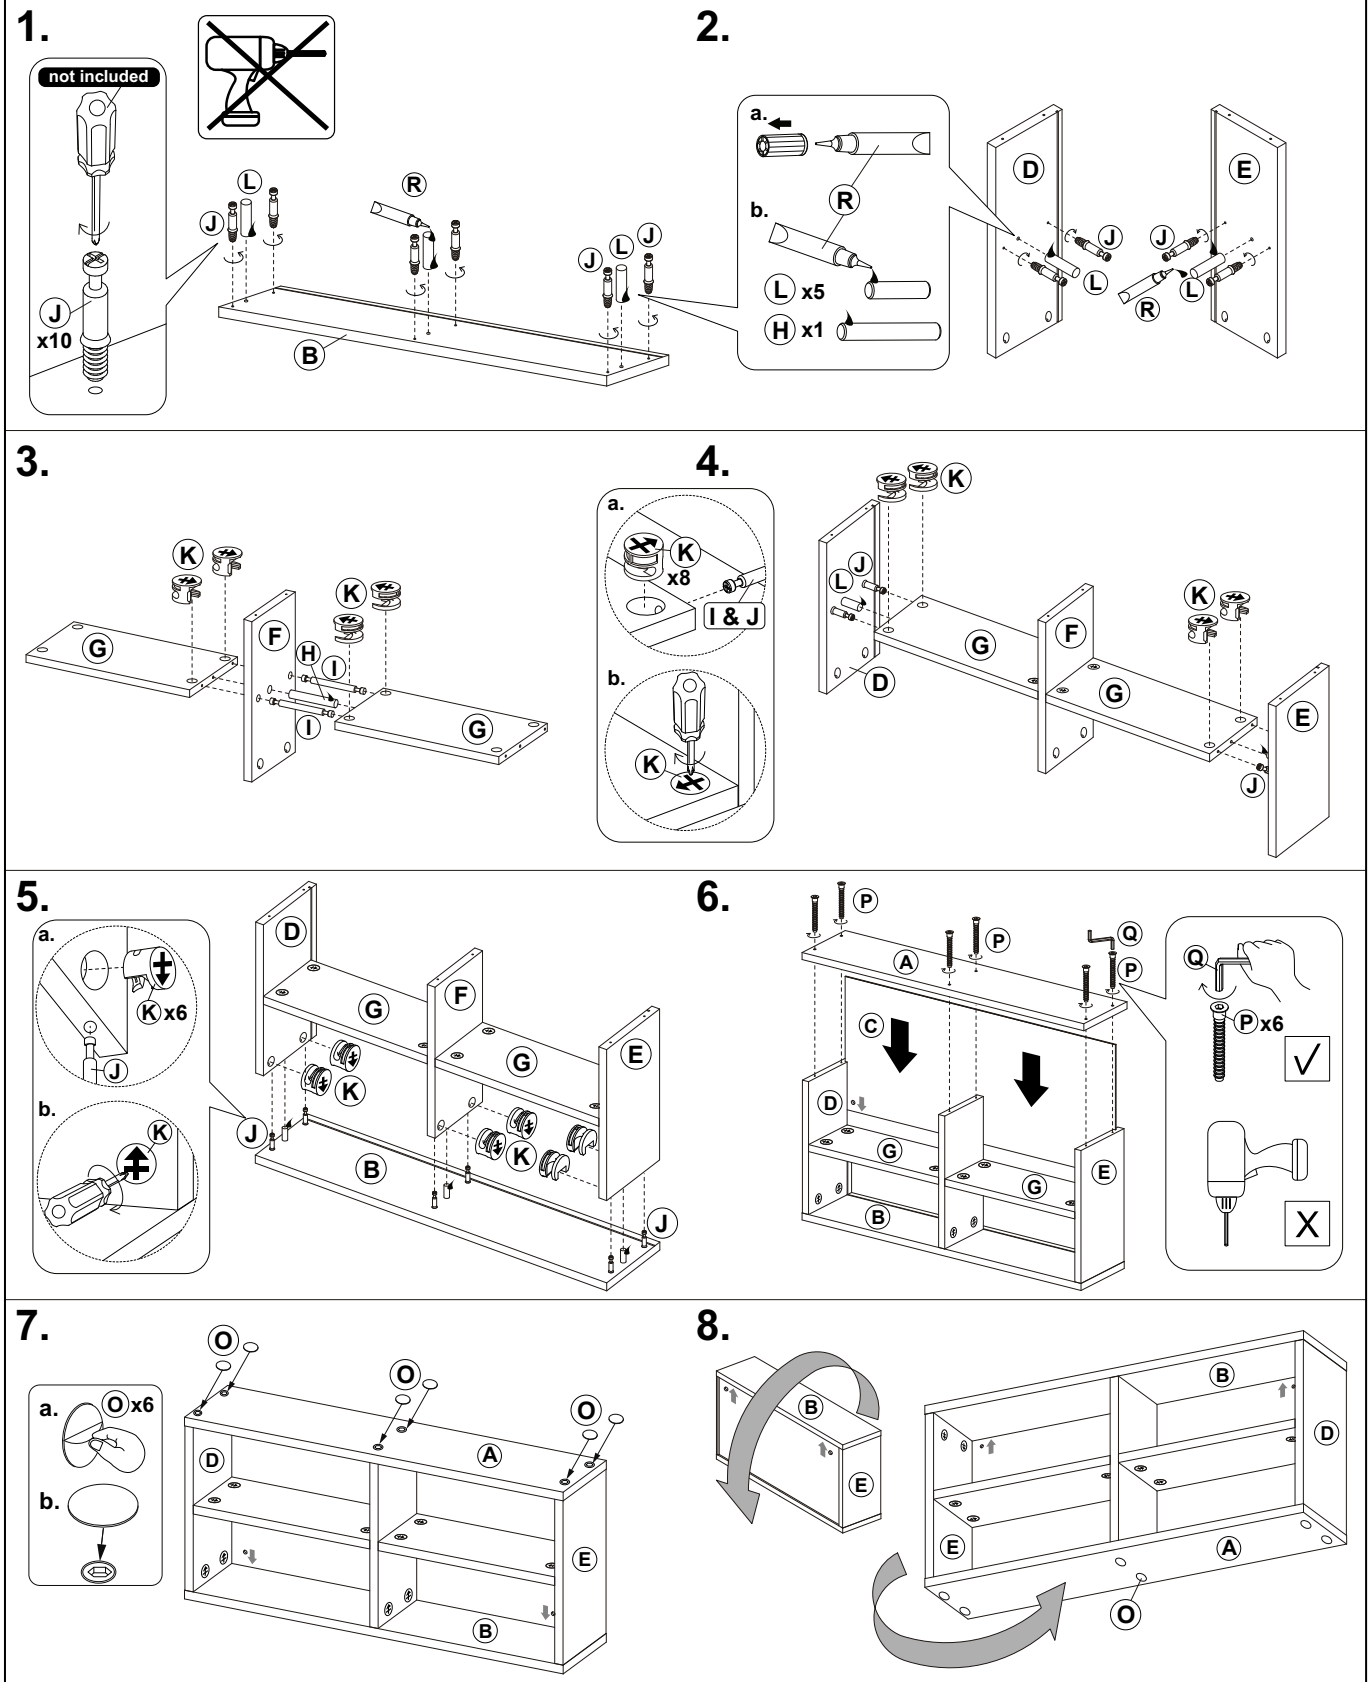

Retirez les éléments de l'emballage et vérifiez qu'ils soient tous exempts d'un quelconque dommage de transport. Si vous détectez le moindre défaut, veuillez contacter votre revendeur.

Bauteile

Components

Éléments constitutifs

					
Ax1		Bx1			
					
Cx1	Dx1	Ex1	Fx1	Gx2	
					
Hx1	Ix2	Jx10	Kx14	Lx5	Mx6
					Spare parts for wall mounting only. 
Nx6	Ox8	Px6	Qx1	Rx1	Sx2

Montage

Assembly

Montage

Technische Daten

Material: MDF
 Maße: 705 x 325 x 155 mm
 Gewicht: 5,6 Kg

Technical Information

Material: MDF
 Dimensions: 705 x 325 x 155 mm
 Weight: 5,6 Kg

Caractéristiques

Matériau : MDF
 Dimensions : 705 x 325 x 155 mm
 Poids : 5,6 Kg