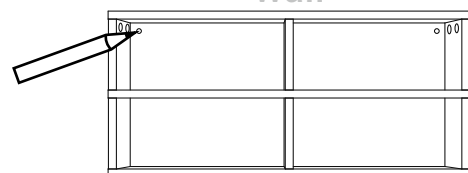

Material: MDF
 Maße: 705 x 325 x 155 mm
 Gewicht: 5,6 Kg

Technical Information

Material: MDF
 Dimensions: 705 x 325 x 155 mm
 Weight: 5,6 Kg

Caractéristiques

Matériau : MDF
 Dimensions : 705 x 325 x 155 mm
 Poids : 5,6 Kg

Free standing

Wall mounting

not included

wall

wall