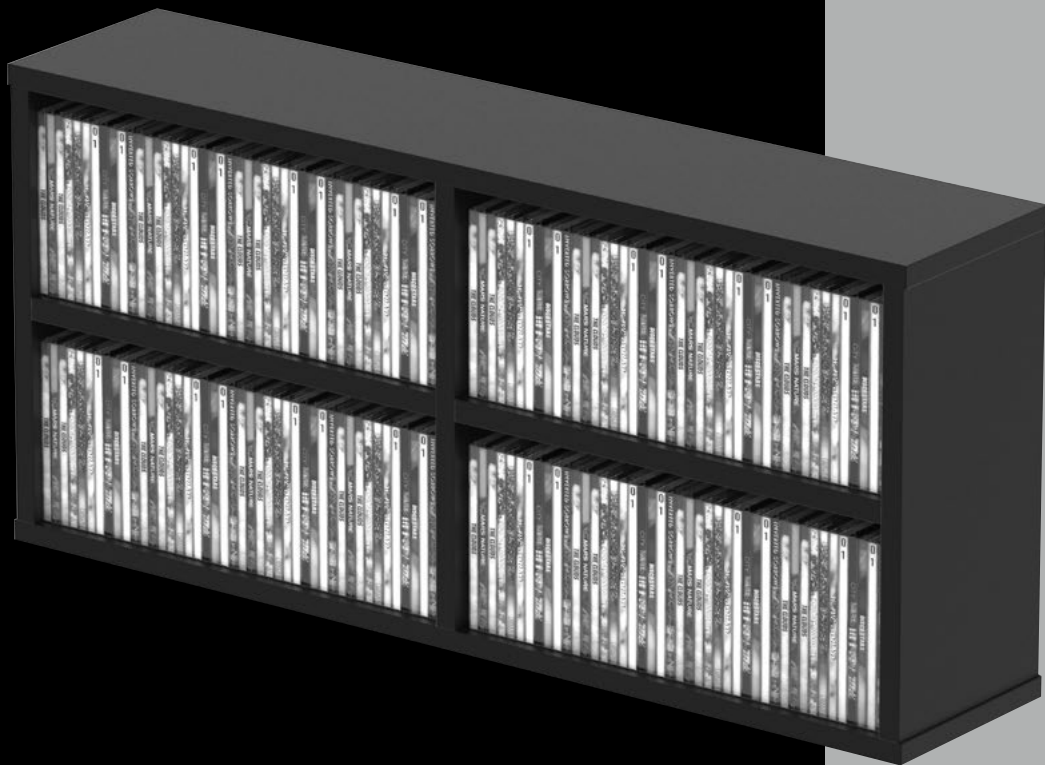

GLORIOUS

www.glorious.de

CD BOX 180 smart series

**Aufbauanleitung
Assembly Instructions
Notice de montage**

Professionelles CD-Regal
Professional CD shelf
Étagère professionnelle pour CD

Vielen Dank, dass Sie unserer Diskjockey-Technologie Ihr Vertrauen schenken. Vor Inbetriebnahme bitten wir Sie, die Aufbauanleitung sorgfältig zu studieren und zu befolgen.

Material: MDF
 Maße: 705 x 325 x 155 mm
 Gewicht: 5,6 Kg

Technical Information

Material: MDF
 Dimensions: 705 x 325 x 155 mm
 Weight: 5,6 Kg

Caractéristiques

Matériau : MDF
 Dimensions : 705 x 325 x 155 mm
 Poids : 5,6 Kg