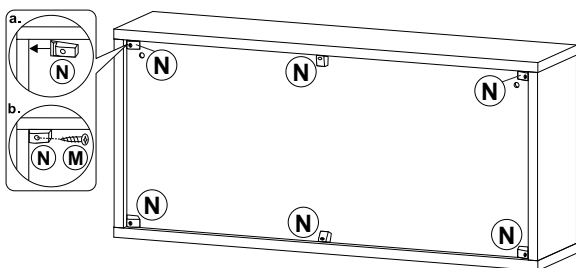

Éléments constitutifs

					
Ax1		Bx1			
					
Cx1	Dx1	Ex1	Fx1	Gx2	
					
Hx1	Ix2	Jx10	Kx14	Lx5	Mx6
					Spare parts for wall mounting only. 
Nx6	Ox8	Px6	Qx1	Rx1	Sx2

Montage

Assembly

Montage

Technische Daten

Material: MDF
 Maße: 705 x 325 x 155 mm
 Gewicht: 5,6 Kg

Technical Information

Material: MDF
 Dimensions: 705 x 325 x 155 mm
 Weight: 5,6 Kg

Caractéristiques

Matériau : MDF
 Dimensions : 705 x 325 x 155 mm
 Poids : 5,6 Kg

Free standing

Wall mounting

not included

wall

wall